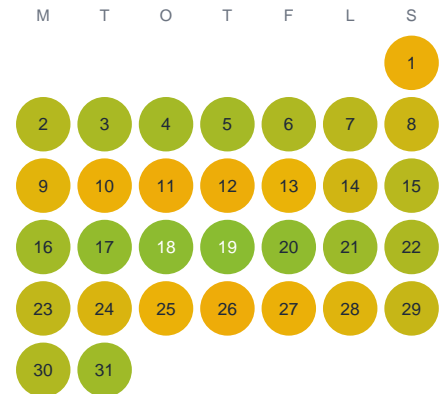

Huggtabell 2026 — Yxsjöbäcken

Yxsjöbäcken · Örebro · huggtabell.se · modell v1 (2026-06)

Januari

Februari

Mars

April

Maj

Juni

Juli

Augusti

September

Oktober

November

December