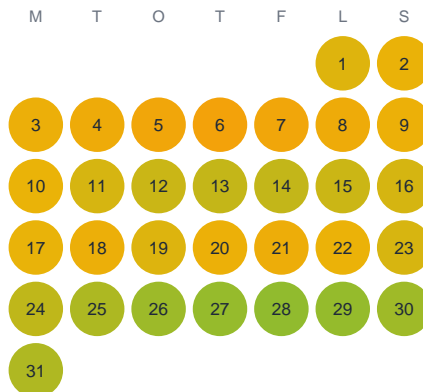

Huggtabell 2026 — Yxdrölen

Yxdrölen · Norrbotten · huggtabell.se · modell v1 (2026-06)

Januari

Februari

Mars

April

Maj

Juni

Juli

Augusti

September

Oktober

November

December