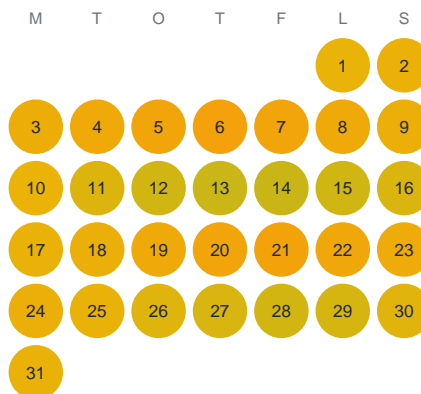

Huggtabell 2026 — Yttre Kanalen

Yttre Kanalen · Kronoberg · huggtabell.se · modell v1 (2026-06)

Januari

Februari

Mars

April

Maj

Juni

Juli

Augusti

September

Oktober

November

December