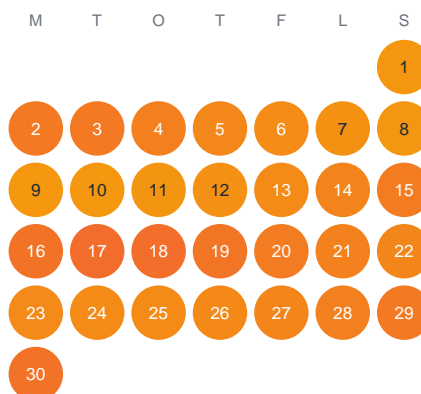

Huggtabell 2026 — Yttre Kanalen

Yttre Kanalen · Kronoberg · huggtabell.se · modell v1 (2026-06)

Januari

Februari

Mars

April

Maj

Juni

Juli

Augusti

September

Oktober

November

December