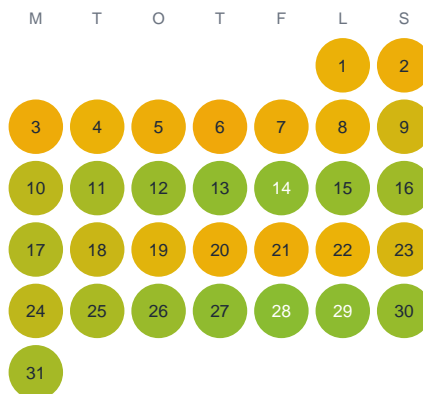

Huggtabell 2026 — Ylinen Kihlankijoki

Ylinen Kihlankijoki · Norrbotten · huggtabell.se · modell v1 (2026-06)

Januari

Februari

Mars

April

Maj

Juni

Juli

Augusti

September

Oktober

November

December