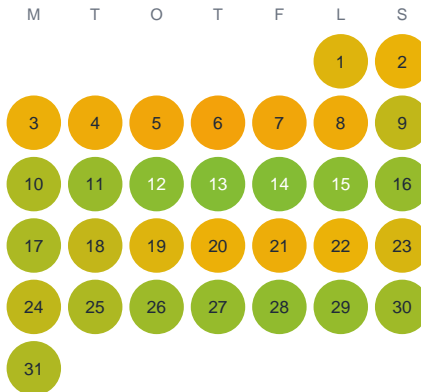

Huggtabell 2026 — Ylijoki

Ylijoki · Norrbotten · huggtabell.se · modell v1 (2026-06)

Januari

Februari

Mars

April

Maj

Juni

Juli

Augusti

September

Oktober

November

December