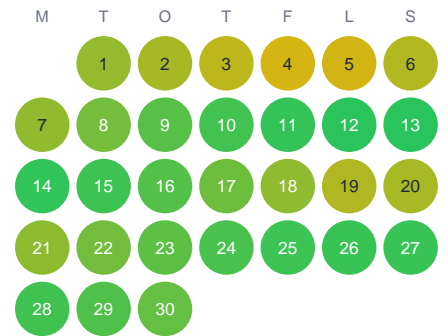

Huggtabell 2026 — Ylijoki

Ylijoki · Norrbotten · huggtabell.se · modell v1 (2026-06)

Januari

Februari

Mars

April

Maj

Juni

Juli

Augusti

September

Oktober

November

December