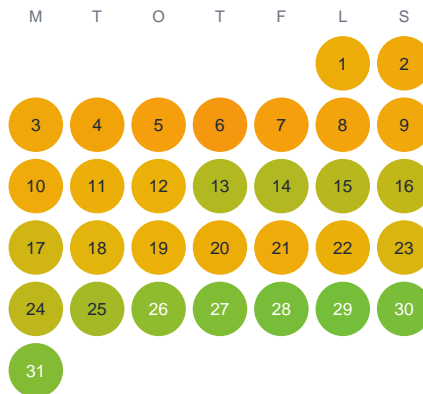

Huggtabell 2026 — Ylijoki

Ylijoki · Norrbotten · huggtabell.se · modell v1 (2026-06)

Januari

Februari

Mars

April

Maj

Juni

Juli

Augusti

September

Oktober

November

December