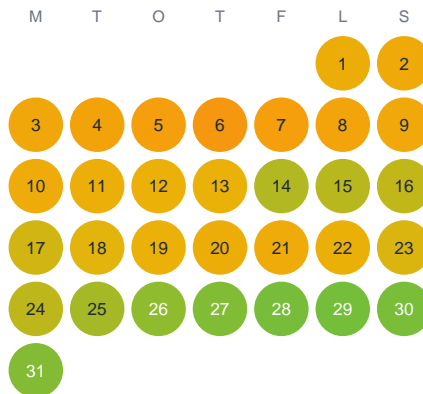

Huggtabell 2026 — Vyönioja

Vyönioja · Norrbotten · huggtabell.se · modell v1 (2026-06)

Januari

Februari

Mars

April

Maj

Juni

Juli

Augusti

September

Oktober

November

December