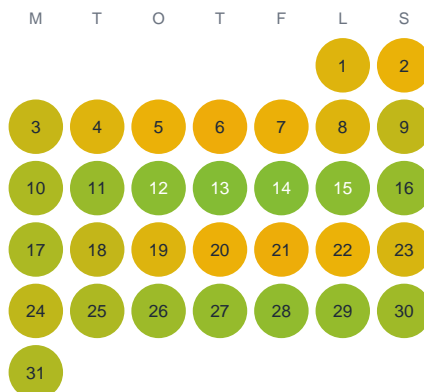

Huggtabell 2026 — Vuotosjäkkå

Vuotosjäkkå · Norrbotten · huggtabell.se · modell v1 (2026-06)

Januari

Februari

Mars

April

Maj

Juni

Juli

Augusti

September

Oktober

November

December