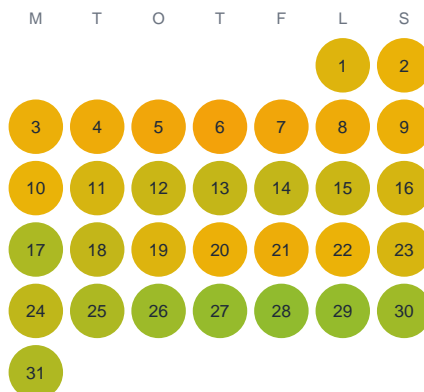

Huggtabell 2026 — Dellikälven

Dellikälven · Norrbotten · huggtabell.se · modell v1 (2026-06)

Januari

Februari

Mars

April

Maj

Juni

Juli

Augusti

September

Oktober

November

December