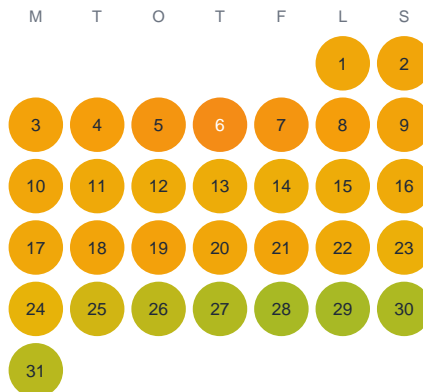

Huggtabell 2026 — Vuononoja

Vuononoja · Norrbotten · huggtabell.se · modell v1 (2026-06)

Januari

Februari

Mars

April

Maj

Juni

Juli

Augusti

September

Oktober

November

December