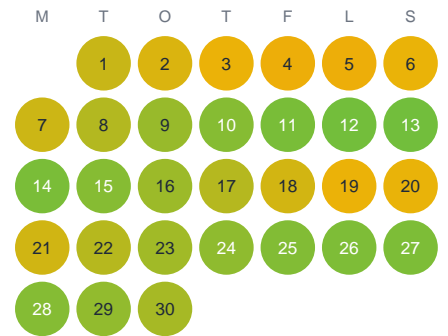

Huggtabell 2026 — Vuononoja

Vuononoja · Norrbotten · huggtabell.se · modell v1 (2026-06)

Januari

Februari

Mars

April

Maj

Juni

Juli

Augusti

September

Oktober

November

December