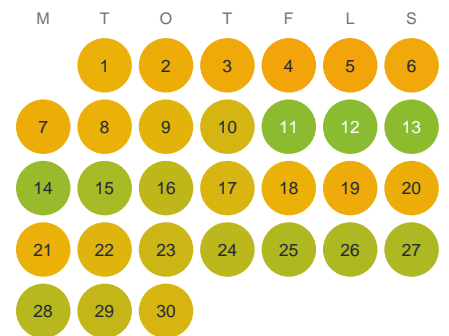

Huggtabell 2026 — Vrångån

Vrångån · Gävleborg · huggtabell.se · modell v1 (2026-06)

Januari

Februari

Mars

April

Maj

Juni

Juli

Augusti

September

Oktober

November

December