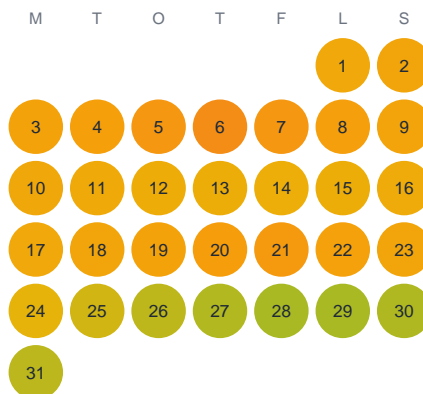

Huggtabell 2026 — Volvobäcken

Volvobäcken · Västerbotten · huggtabell.se · modell v1 (2026-06)

Januari

Februari

Mars

April

Maj

Juni

Juli

Augusti

September

Oktober

November

December