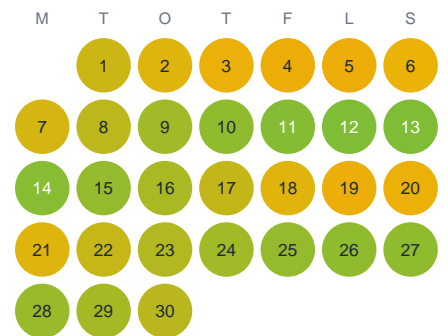

Huggtabell 2026 — Volvobäcken

Volvobäcken · Västerbotten · huggtabell.se · modell v1 (2026-06)

Januari

Februari

Mars

April

Maj

Juni

Juli

Augusti

September

Oktober

November

December