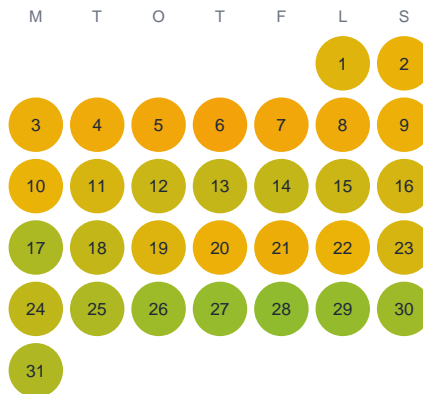

Huggtabell 2026 — Viranvaaranoja

Viranvaaranoja · Norrbotten · huggtabell.se · modell v1 (2026-06)

Januari

Februari

Mars

April

Maj

Juni

Juli

Augusti

September

Oktober

November

December