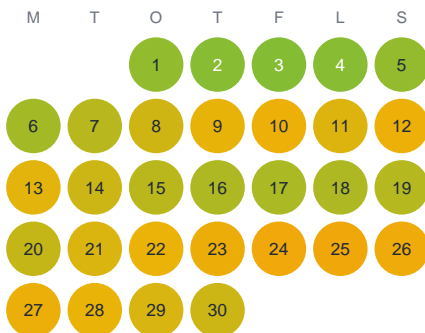

Huggtabell 2026 — Vindån

Vindån · Kalmar · huggtabell.se · modell v1 (2026-06)

Januari

Februari

Mars

April

Maj

Juni

Juli

Augusti

September

Oktober

November

December