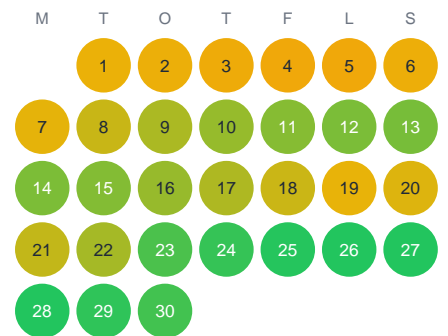

Huggtabell 2026 — Vinån

Vinån · Halland · huggtabell.se · modell v1 (2026-06)

Januari

Februari

Mars

April

Maj

Juni

Juli

Augusti

September

Oktober

November

December