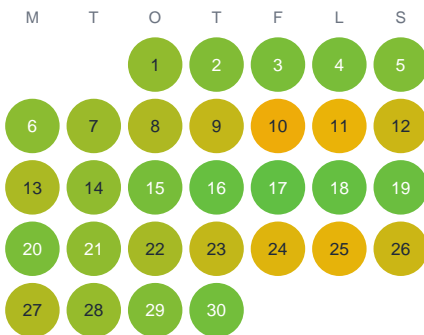

Huggtabell 2026 — Vinån

Vinån · Halland · huggtabell.se · modell v1 (2026-06)

Januari

Februari

Mars

April

Maj

Juni

Juli

Augusti

September

Oktober

November

December