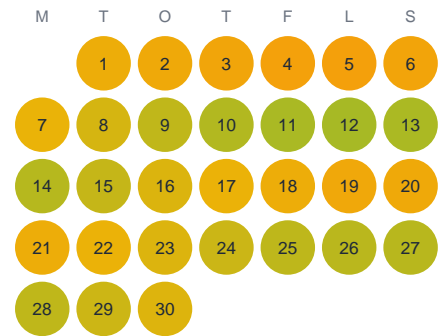

Huggtabell 2026 — Villsjön

Villsjön · Gävleborg · huggtabell.se · modell v1 (2026-06)

Januari

Februari

Mars

April

Maj

Juni

Juli

Augusti

September

Oktober

November

December