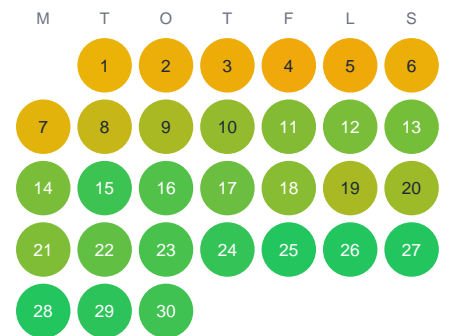

Huggtabell 2026 — Villbäcken

Villbäcken · Dalarna · huggtabell.se · modell v1 (2026-06)

Januari

Februari

Mars

April

Maj

Juni

Juli

Augusti

September

Oktober

November

December