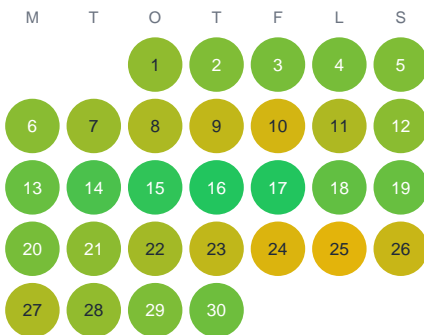

Huggtabell 2026 — Villbäcken

Villbäcken · Dalarna · huggtabell.se · modell v1 (2026-06)

Januari

Februari

Mars

April

Maj

Juni

Juli

Augusti

September

Oktober

November

December