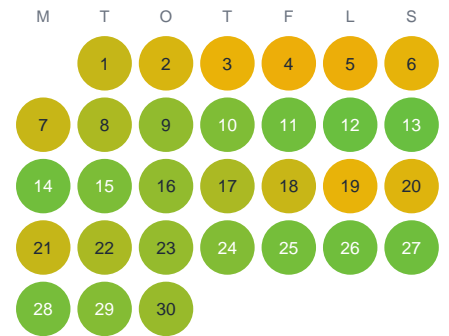

Huggtabell 2026 — Villbäcken

Villbäcken · Västerbotten · huggtabell.se · modell v1 (2026-06)

Januari

Februari

Mars

April

Maj

Juni

Juli

Augusti

September

Oktober

November

December