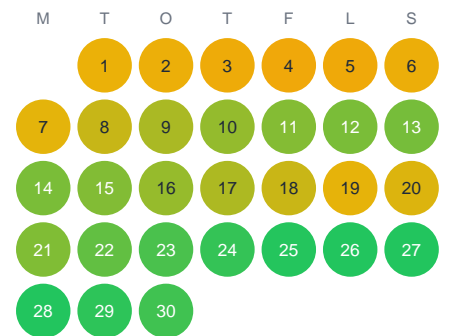

Huggtabell 2026 — Vikeån

Vikeån · Gotland · huggtabell.se · modell v1 (2026-06)

Januari

Februari

Mars

April

Maj

Juni

Juli

Augusti

September

Oktober

November

December