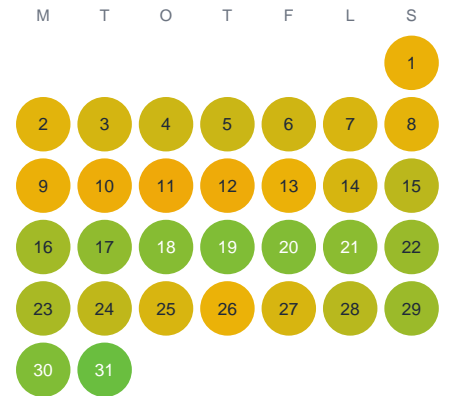

Huggtabell 2026 — Vikeån

Vikeån · Gotland · huggtabell.se · modell v1 (2026-06)

Januari

Februari

Mars

April

Maj

Juni

Juli

Augusti

September

Oktober

November

December