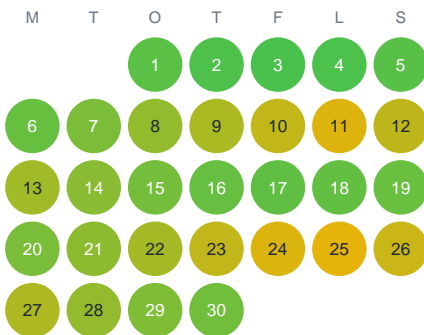

Huggtabell 2026 — Vikeån

Vikeån · Gotland · huggtabell.se · modell v1 (2026-06)

Januari

Februari

Mars

April

Maj

Juni

Juli

Augusti

September

Oktober

November

December