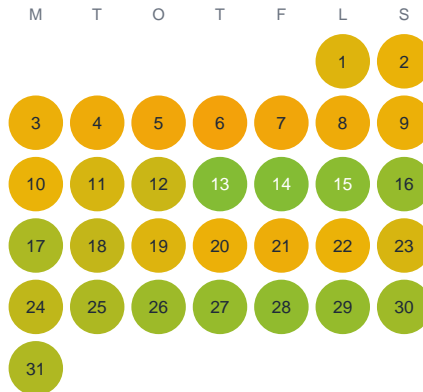

Huggtabell 2026 — Viitaoja

Viitaoja · Norrbotten · huggtabell.se · modell v1 (2026-06)

Januari

Februari

Mars

April

Maj

Juni

Juli

Augusti

September

Oktober

November

December