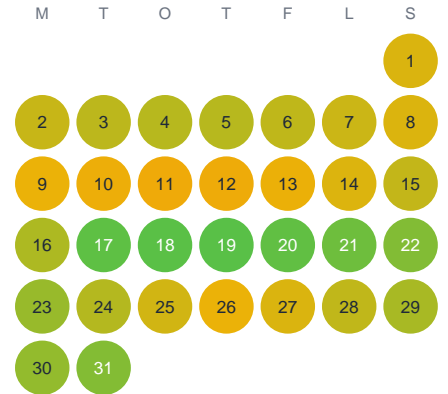

Huggtabell 2026 — Vietasättno

Vietasättno · Norrbotten · huggtabell.se · modell v1 (2026-06)

Januari

Februari

Mars

April

Maj

Juni

Juli

Augusti

September

Oktober

November

December