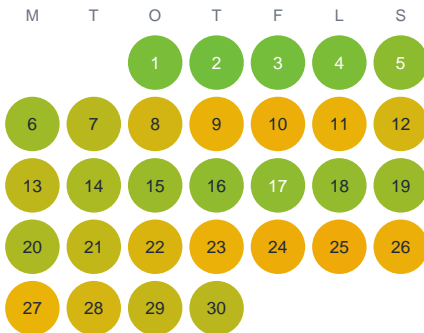

Huggtabell 2026 — Vietasättno

Vietasättno · Norrbotten · huggtabell.se · modell v1 (2026-06)

Januari

Februari

Mars

April

Maj

Juni

Juli

Augusti

September

Oktober

November

December