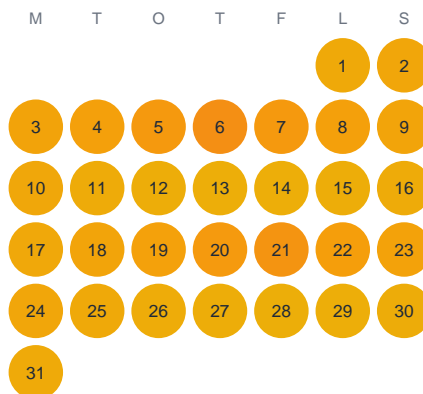

Huggtabell 2026 — Vidboån

Vidboån · Stockholm · huggtabell.se · modell v1 (2026-06)

Januari

Februari

Mars

April

Maj

Juni

Juli

Augusti

September

Oktober

November

December