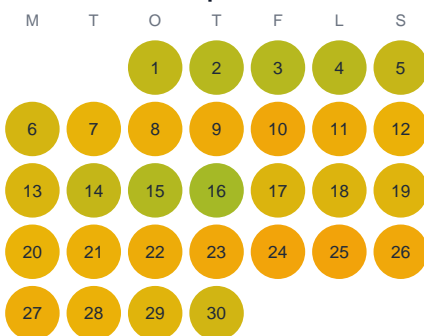

Huggtabell 2026 — Vidboån

Vidboån · Stockholm · huggtabell.se · modell v1 (2026-06)

Januari

Februari

Mars

April

Maj

Juni

Juli

Augusti

September

Oktober

November

December