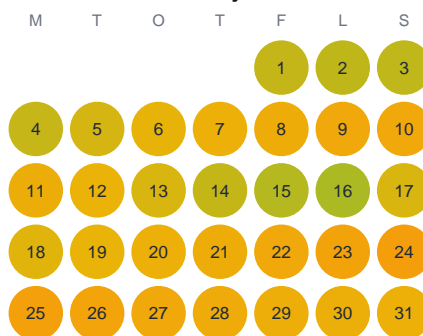

Huggtabell 2026 — Vidboån

Vidboån · Stockholm · huggtabell.se · modell v1 (2026-06)

Januari

Februari

Mars

April

Maj

Juni

Juli

Augusti

September

Oktober

November

December