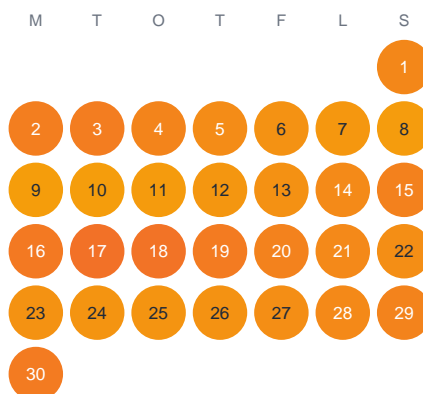

Huggtabell 2026 — Vidboån

Vidboån · Stockholm · huggtabell.se · modell v1 (2026-06)

Januari

Februari

Mars

April

Maj

Juni

Juli

Augusti

September

Oktober

November

December