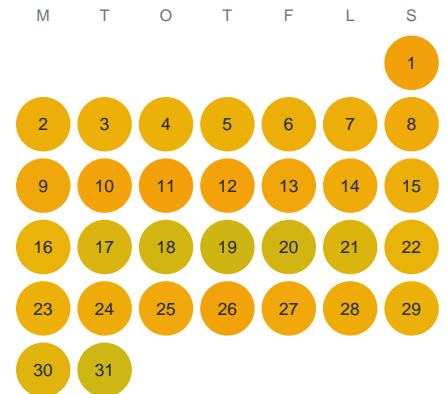

Huggtabell 2026 — Vidboån

Vidboån · Stockholm · huggtabell.se · modell v1 (2026-06)

Januari

Februari

Mars

April

Maj

Juni

Juli

Augusti

September

Oktober

November

December