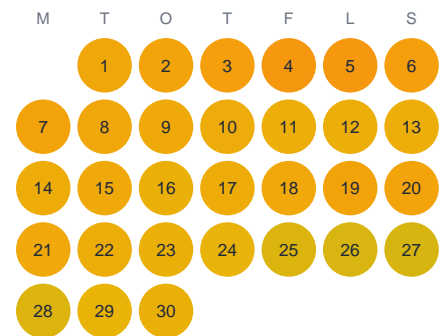

Huggtabell 2026 — Vidboån

Vidboån · Stockholm · huggtabell.se · modell v1 (2026-06)

Januari

Februari

Mars

April

Maj

Juni

Juli

Augusti

September

Oktober

November

December