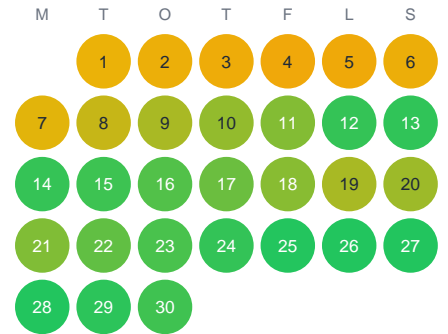

Huggtabell 2026 — Vettåsbäcken

Vettåsbäcken · Gävleborg · huggtabell.se · modell v1 (2026-06)

Januari

Februari

Mars

April

Maj

Juni

Juli

Augusti

September

Oktober

November

December