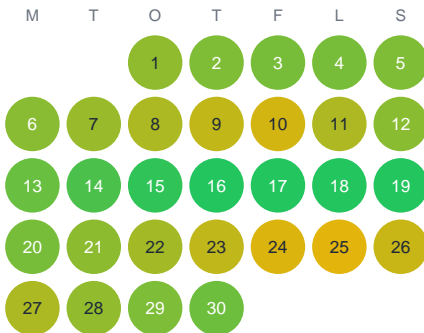

Huggtabell 2026 — Vettåsbäcken

Vettåsbäcken · Gävleborg · huggtabell.se · modell v1 (2026-06)

Januari

Februari

Mars

April

Maj

Juni

Juli

Augusti

September

Oktober

November

December