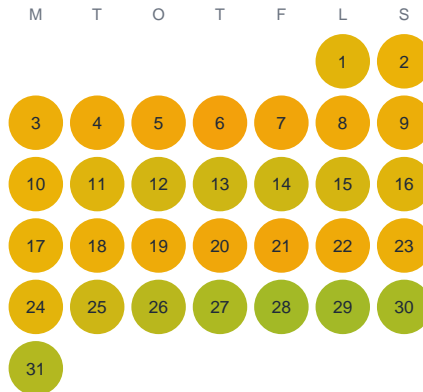

Huggtabell 2026 — Vervelån

Vervelån · Kalmar · huggtabell.se · modell v1 (2026-06)

Januari

Februari

Mars

April

Maj

Juni

Juli

Augusti

September

Oktober

November

December