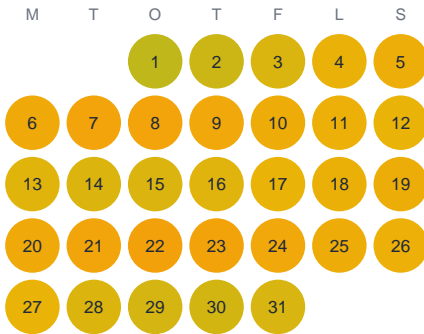

Huggtabell 2026 — Vervelån

Vervelån · Kalmar · huggtabell.se · modell v1 (2026-06)

Januari

Februari

Mars

April

Maj

Juni

Juli

Augusti

September

Oktober

November

December