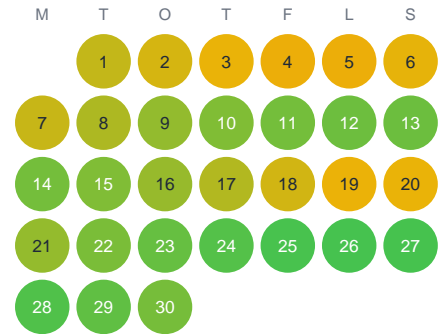

Huggtabell 2026 — Vervelån

Vervelån · Kalmar · huggtabell.se · modell v1 (2026-06)

Januari

Februari

Mars

April

Maj

Juni

Juli

Augusti

September

Oktober

November

December