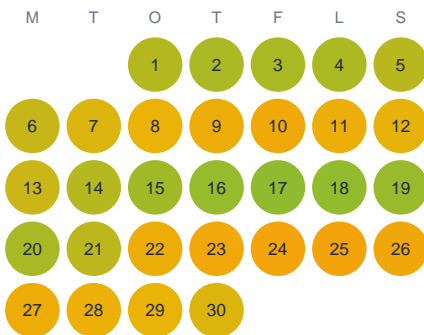

Huggtabell 2026 — Vervan

Vervan · Dalarna · huggtabell.se · modell v1 (2026-06)

Januari

Februari

Mars

April

Maj

Juni

Juli

Augusti

September

Oktober

November

December