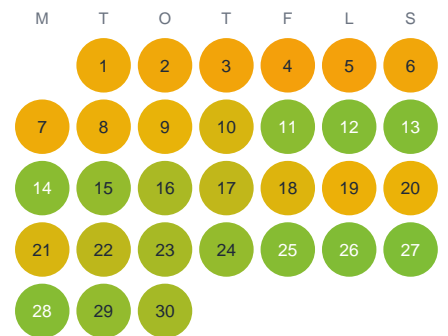

Huggtabell 2026 — Vervan

Vervan · Dalarna · huggtabell.se · modell v1 (2026-06)

Januari

Februari

Mars

April

Maj

Juni

Juli

Augusti

September

Oktober

November

December