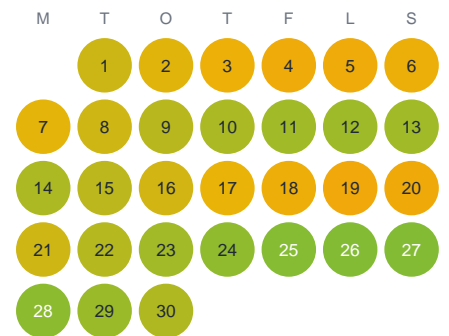

Huggtabell 2026 — Verkeböcksån

Verkeböcksån · Kalmar · huggtabell.se · modell v1 (2026-06)

Januari

Februari

Mars

April

Maj

Juni

Juli

Augusti

September

Oktober

November

December