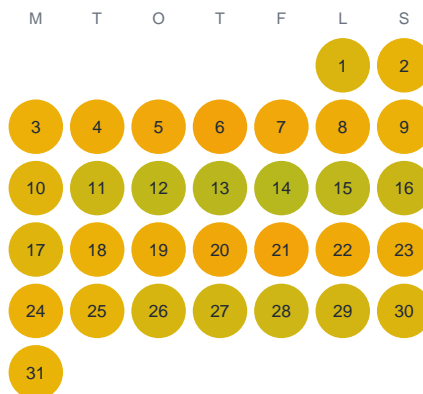

Huggtabell 2026 — Verkaån

Verkaån · Stockholm · huggtabell.se · modell v1 (2026-06)

Januari

Februari

Mars

April

Maj

Juni

Juli

Augusti

September

Oktober

November

December