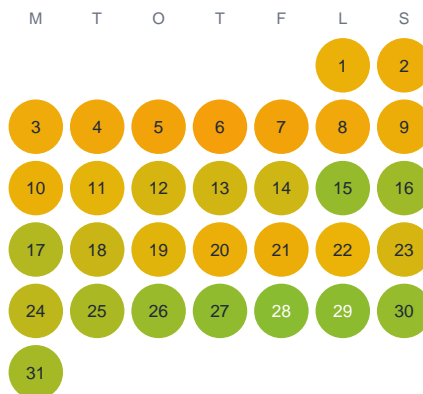

Huggtabell 2026 — Verdejåkkå

Verdejåkkå · Norrbotten · huggtabell.se · modell v1 (2026-06)

Januari

Februari

Mars

April

Maj

Juni

Juli

Augusti

September

Oktober

November

December