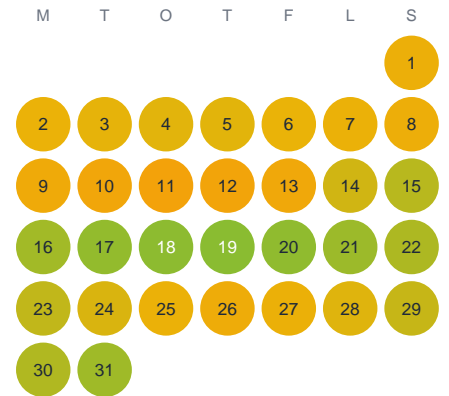

Huggtabell 2026 — Verdejåkkå

Verdejåkkå · Norrbotten · huggtabell.se · modell v1 (2026-06)

Januari

Februari

Mars

April

Maj

Juni

Juli

Augusti

September

Oktober

November

December