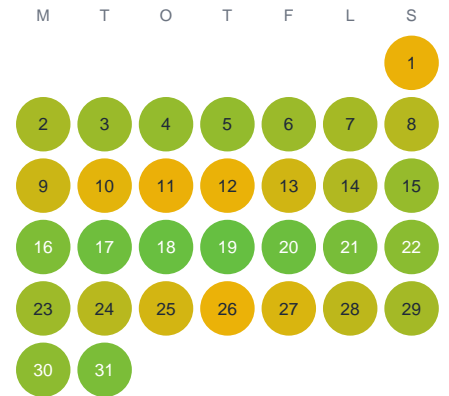

Huggtabell 2026 — Velamshyttebäcken

Velamshyttebäcken · Örebro · huggtabell.se · modell v1 (2026-06)

Januari

Februari

Mars

April

Maj

Juni

Juli

Augusti

September

Oktober

November

December