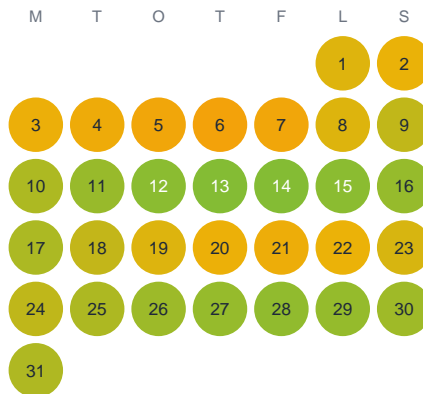

Huggtabell 2026 — Veikijoki

Veikijoki · Norrbotten · huggtabell.se · modell v1 (2026-06)

Januari

Februari

Mars

April

Maj

Juni

Juli

Augusti

September

Oktober

November

December