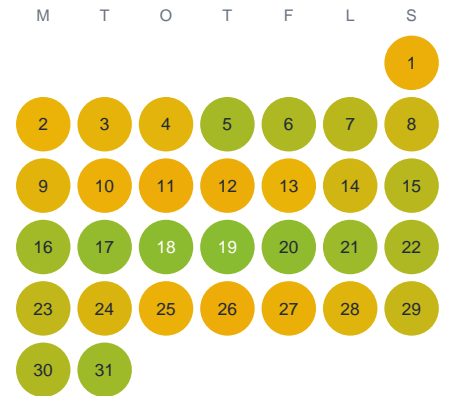

Huggtabell 2026 — Vegan

Vegan · Dalarna · huggtabell.se · modell v1 (2026-06)

Januari

Februari

Mars

April

Maj

Juni

Juli

Augusti

September

Oktober

November

December