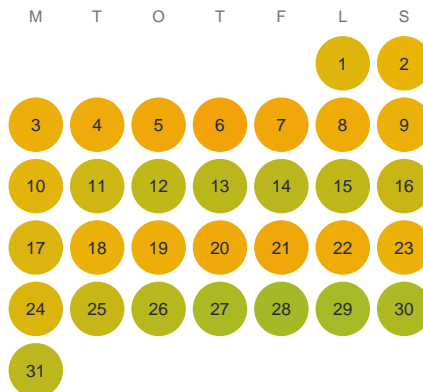

Huggtabell 2026 — Vattuhon

Vattuhon · Dalarna · huggtabell.se · modell v1 (2026-06)

Januari

Februari

Mars

April

Maj

Juni

Juli

Augusti

September

Oktober

November

December