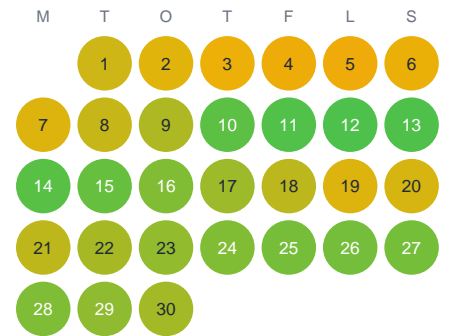

Huggtabell 2026 — Vattuhon

Vattuhon · Dalarna · huggtabell.se · modell v1 (2026-06)

Januari

Februari

Mars

April

Maj

Juni

Juli

Augusti

September

Oktober

November

December