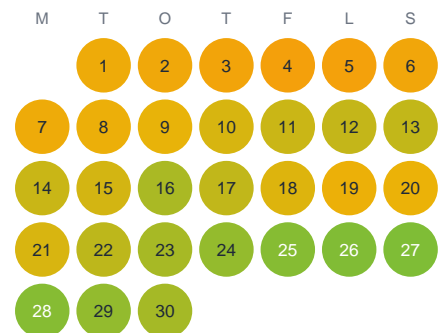

Huggtabell 2026 — Vasslabäcken

Vasslabäcken · Örebro · huggtabell.se · modell v1 (2026-06)

Januari

Februari

Mars

April

Maj

Juni

Juli

Augusti

September

Oktober

November

December