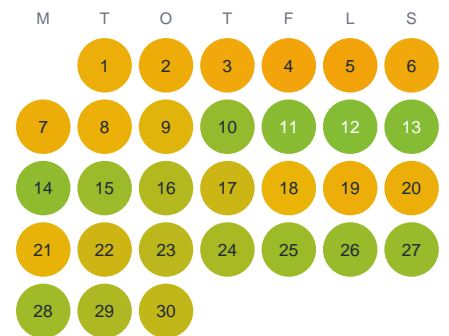

Huggtabell 2026 — Vassjön

Vassjön · Gävleborg · huggtabell.se · modell v1 (2026-06)

Januari

Februari

Mars

April

Maj

Juni

Juli

Augusti

September

Oktober

November

December