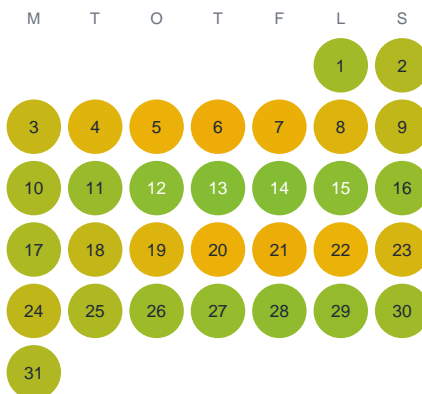

Huggtabell 2026 — Vasejåkka

Vasejåkka · Norrbotten · huggtabell.se · modell v1 (2026-06)

Januari

Februari

Mars

April

Maj

Juni

Juli

Augusti

September

Oktober

November

December