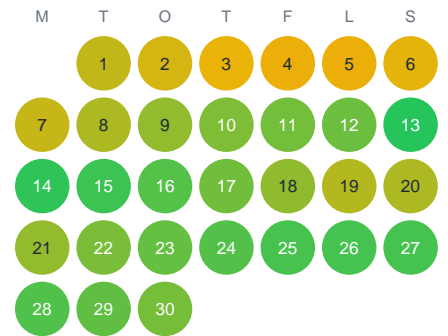

Huggtabell 2026 — Varpåa

Varpåa · Värmland · huggtabell.se · modell v1 (2026-06)

Januari

Februari

Mars

April

Maj

Juni

Juli

Augusti

September

Oktober

November

December