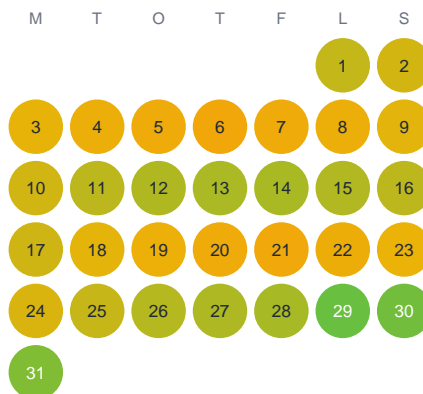

Huggtabell 2026 — Vargstugbäcken

Vargstugbäcken · Västerbotten · huggtabell.se · modell v1 (2026-06)

Januari

Februari

Mars

April

Maj

Juni

Juli

Augusti

September

Oktober

November

December