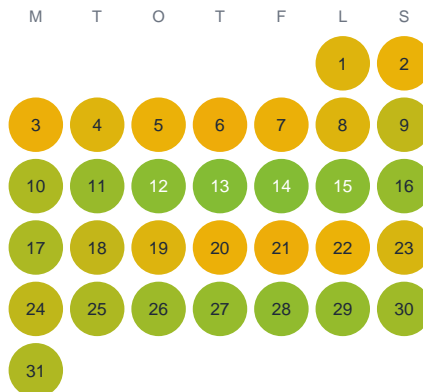

Huggtabell 2026 — Varekaskajåkka

Varekaskajåkka · Norrbotten · huggtabell.se · modell v1 (2026-06)

Januari

Februari

Mars

April

Maj

Juni

Juli

Augusti

September

Oktober

November

December