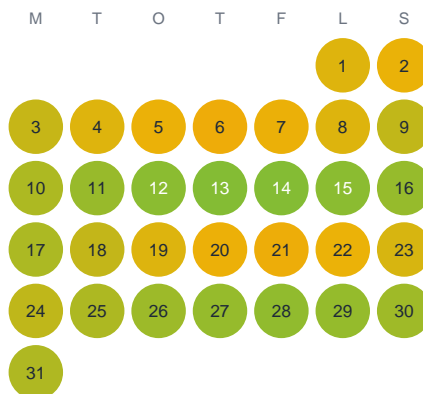

Huggtabell 2026 — Valtajåkkå

Valtajåkkå · Norrbotten · huggtabell.se · modell v1 (2026-06)

Januari

Februari

Mars

April

Maj

Juni

Juli

Augusti

September

Oktober

November

December