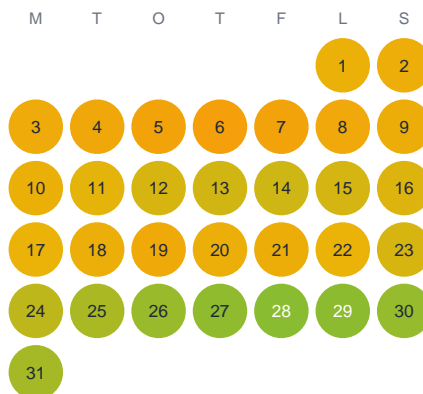

Huggtabell 2026 — Vallebäcken

Vallebäcken · Västerbotten · huggtabell.se · modell v1 (2026-06)

Januari

Februari

Mars

April

Maj

Juni

Juli

Augusti

September

Oktober

November

December