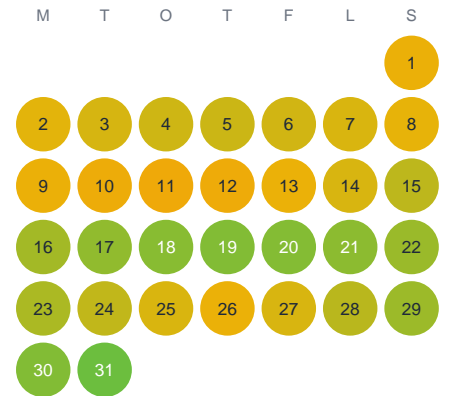

Huggtabell 2026 — Vallebäcken

Vallebäcken · Halland · huggtabell.se · modell v1 (2026-06)

Januari

Februari

Mars

April

Maj

Juni

Juli

Augusti

September

Oktober

November

December