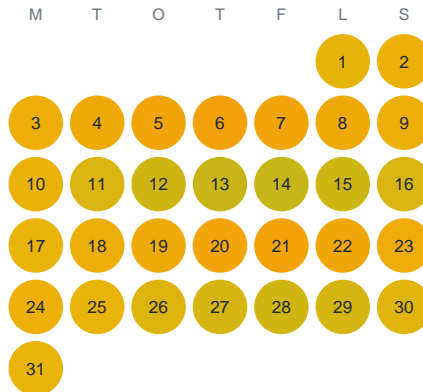

Huggtabell 2026 — Vallby å

Vallby å · Västra Götaland · huggtabell.se · modell v1 (2026-06)

Januari

Februari

Mars

April

Maj

Juni

Juli

Augusti

September

Oktober

November

December