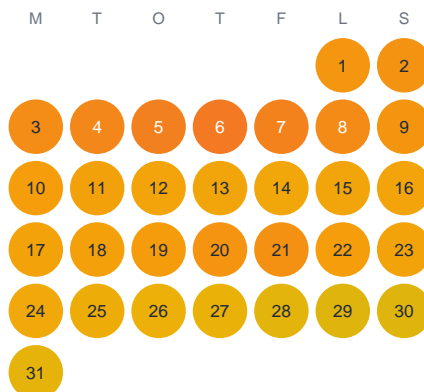

Huggtabell 2026 — Vallby å

Vallby å · Västra Götaland · huggtabell.se · modell v1 (2026-06)

Januari

Februari

Mars

April

Maj

Juni

Juli

Augusti

September

Oktober

November

December