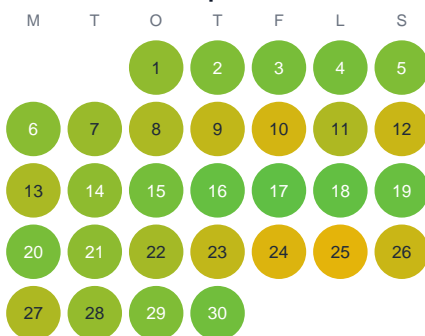

Huggtabell 2026 — Vallby å

Vallby å · Västra Götaland · huggtabell.se · modell v1 (2026-06)

Januari

Februari

Mars

April

Maj

Juni

Juli

Augusti

September

Oktober

November

December