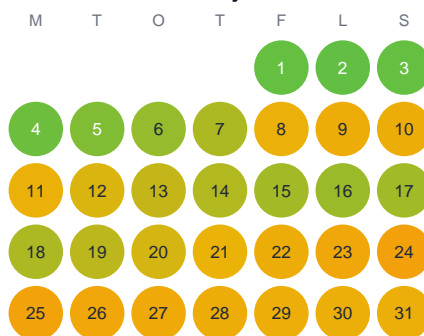

Huggtabell 2026 — Vallby å

Vallby å · Västra Götaland · huggtabell.se · modell v1 (2026-06)

Januari

Februari

Mars

April

Maj

Juni

Juli

Augusti

September

Oktober

November

December