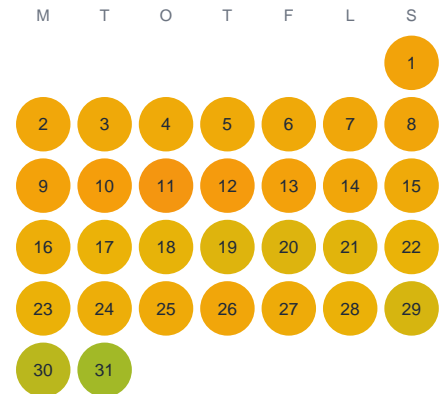

Huggtabell 2026 — Vallby å

Vallby å · Västra Götaland · huggtabell.se · modell v1 (2026-06)

Januari

Februari

Mars

April

Maj

Juni

Juli

Augusti

September

Oktober

November

December