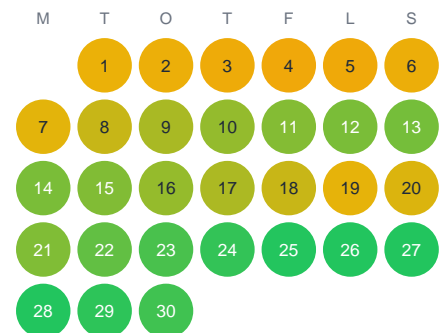

Huggtabell 2026 — Vallby å

Vallby å · Västra Götaland · huggtabell.se · modell v1 (2026-06)

Januari

Februari

Mars

April

Maj

Juni

Juli

Augusti

September

Oktober

November

December