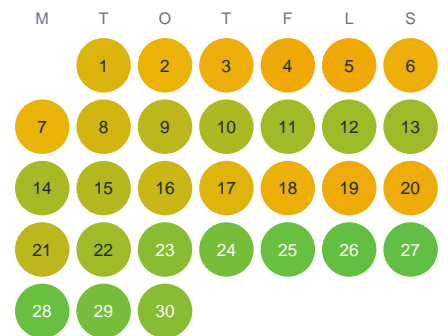

Huggtabell 2026 — Vallbyån

Vallbyån · Västra Götaland · huggtabell.se · modell v1 (2026-06)

Januari

Februari

Mars

April

Maj

Juni

Juli

Augusti

September

Oktober

November

December