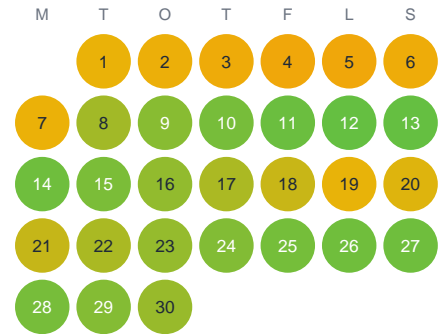

Huggtabell 2026 — Vallbäcken

Vallbäcken · Gävleborg · huggtabell.se · modell v1 (2026-06)

Januari

Februari

Mars

April

Maj

Juni

Juli

Augusti

September

Oktober

November

December