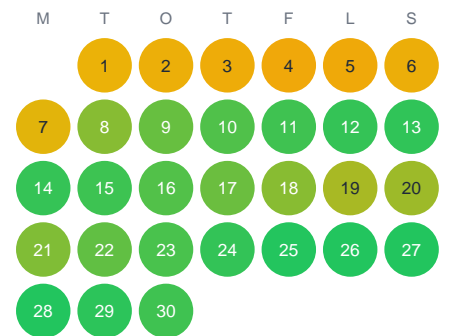

Huggtabell 2026 — Vallbäcken

Vallbäcken · Gävleborg · huggtabell.se · modell v1 (2026-06)

Januari

Februari

Mars

April

Maj

Juni

Juli

Augusti

September

Oktober

November

December