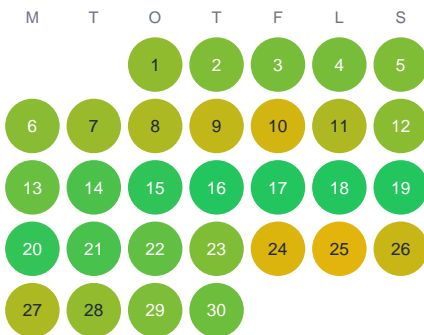

Huggtabell 2026 — Vallbäcken

Vallbäcken · Gävleborg · huggtabell.se · modell v1 (2026-06)

Januari

Februari

Mars

April

Maj

Juni

Juli

Augusti

September

Oktober

November

December