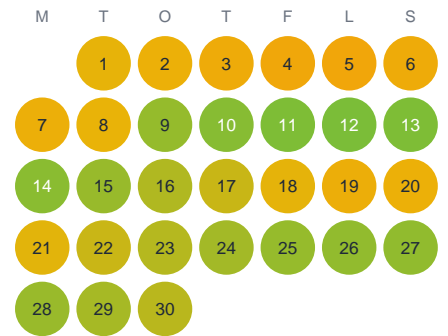

Huggtabell 2026 — Vallaån

Vallaån · Gävleborg · huggtabell.se · modell v1 (2026-06)

Januari

Februari

Mars

April

Maj

Juni

Juli

Augusti

September

Oktober

November

December