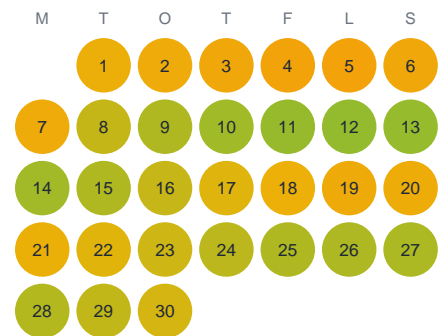

Huggtabell 2026 — Vallån

Vallån · Gävleborg · huggtabell.se · modell v1 (2026-06)

Januari

Februari

Mars

April

Maj

Juni

Juli

Augusti

September

Oktober

November

December