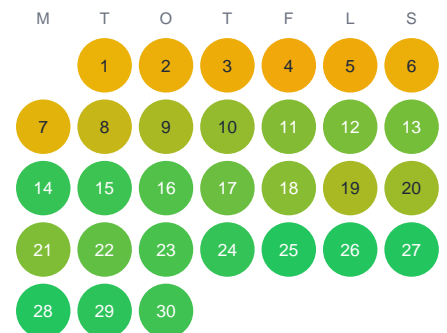

Huggtabell 2026 — Vallälven

Vallälven · Värmland · huggtabell.se · modell v1 (2026-06)

Januari

Februari

Mars

April

Maj

Juni

Juli

Augusti

September

Oktober

November

December