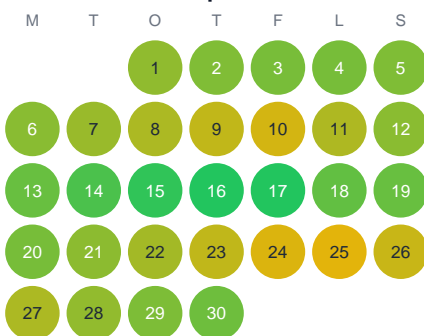

Huggtabell 2026 — Vallälven

Vallälven · Värmland · huggtabell.se · modell v1 (2026-06)

Januari

Februari

Mars

April

Maj

Juni

Juli

Augusti

September

Oktober

November

December