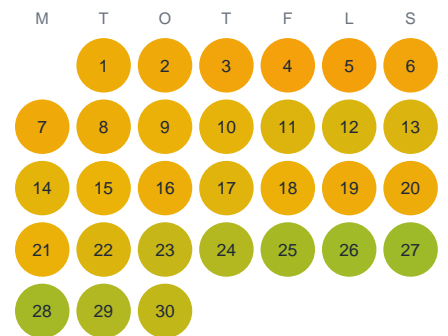

Huggtabell 2026 — Valån

Valån · Örebro · huggtabell.se · modell v1 (2026-06)

Januari

Februari

Mars

April

Maj

Juni

Juli

Augusti

September

Oktober

November

December